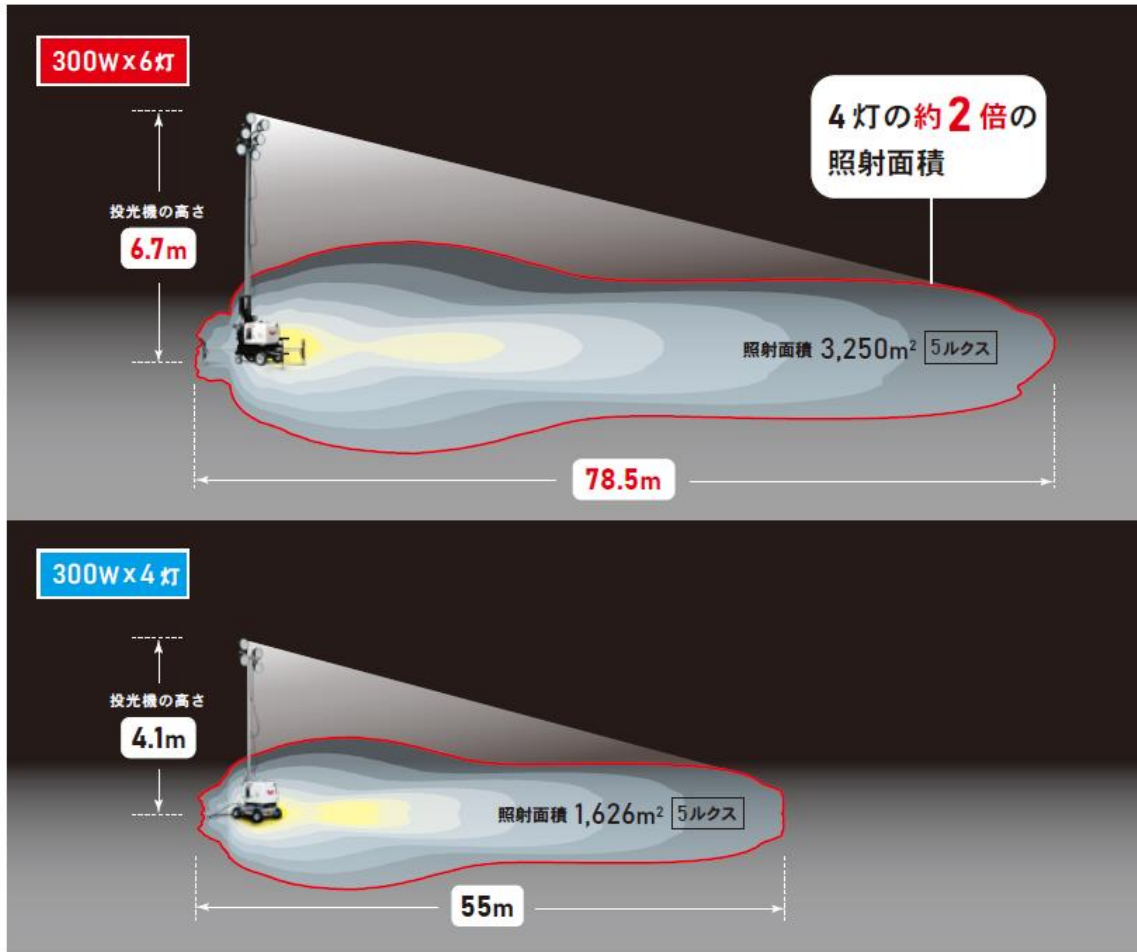

■「LED 投光機 6 灯式」照射面積(4 灯式との比較)

■スペック

型式			LB306DM-B
周波数		(Hz)	50/60
投光機	ランプ		LED/スポット
	全光束	(lm)	298,200^{※1}
発電機	出力(50/60Hz)	(kVA)	2.7/3.0
	燃料		軽油
	燃料タンク容量	(L)	15
寸法	作業時(L×W×H)	(mm)	2,350×1,570×2,960~6,700
	収納時(L×W×H)	(mm)	1,305×1,030×2,200
乾燥総質量		(kg)	444

※1表記数値は最大値。LED素子には製造工程でのばらつきがあり、製品ごとに明るさ、光色が異なる場合があります。

※他機器との併用時は、発電機の容量を確認し使用してください(発電機の容量を超えた場合は、ランプの消灯などの原因になります)。