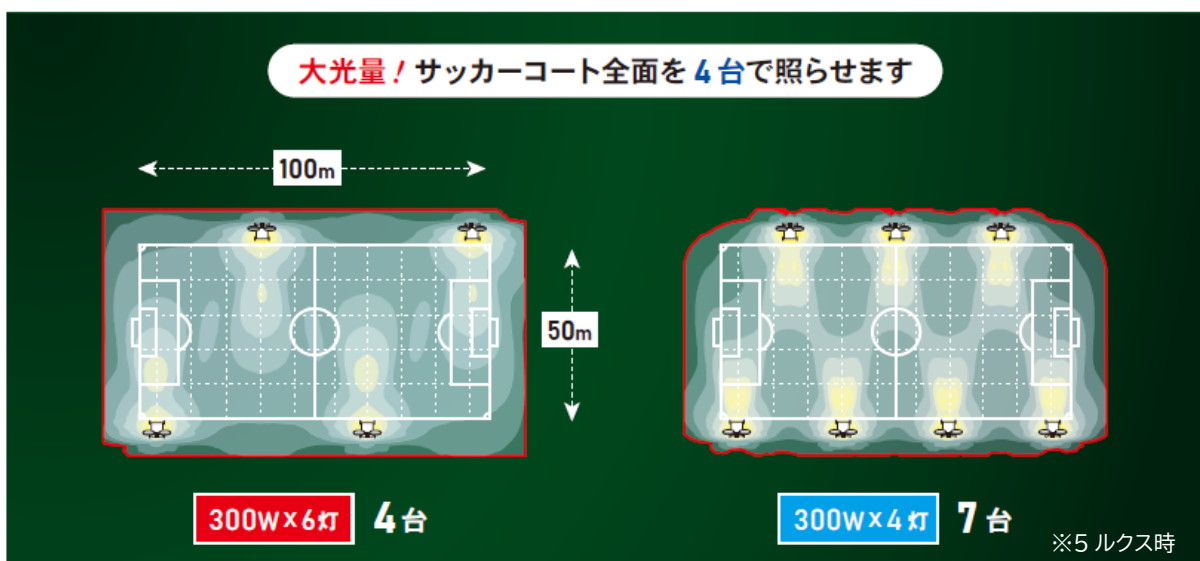

■「LED 投光機 6 灯式」照射例(4 灯式との比較)