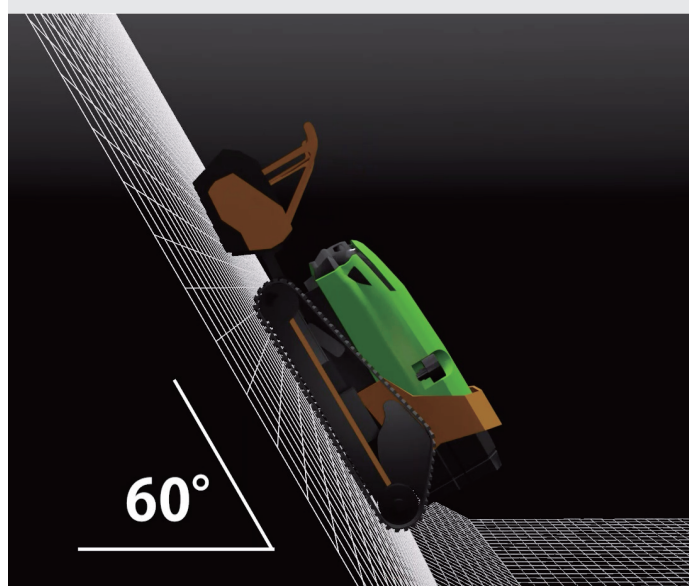

# ラジコン式地拵機

A K T / O

アクティオ

伐採後に残された木の根や枝などを粉砕し、  
新たな苗を植栽できるように地面を整える

LV800 PRO

60°

最大60度の勾配でも前後左右に走行が可能

※地面に凹凸等がなく平らになっている場合

# 作業内容

before

after

**最大60度の勾配でも前後左右に走行が可能※**

※地面に凹凸等がなく平らになっている場合

**最大約100m離れた場所から遠隔操作が可能**

**草、枝、木の根、切り株などの粉碎が可能**

商品コード		ENX 14600	
型式		LV800 PRO	
刈幅	(mm)	1,460	
最大走行勾配	(度)	60※	
最高速度	(km/h)	9	
通信距離	(m)	約 100	
燃料		軽油	
燃料タンク容量	(L)	52	
寸法	全長 L	(mm)	3,335
	全幅 W	(mm)	1,660 ~ 1,910
	全高 H	(mm)	1,190
質量	(kg)	2,355	