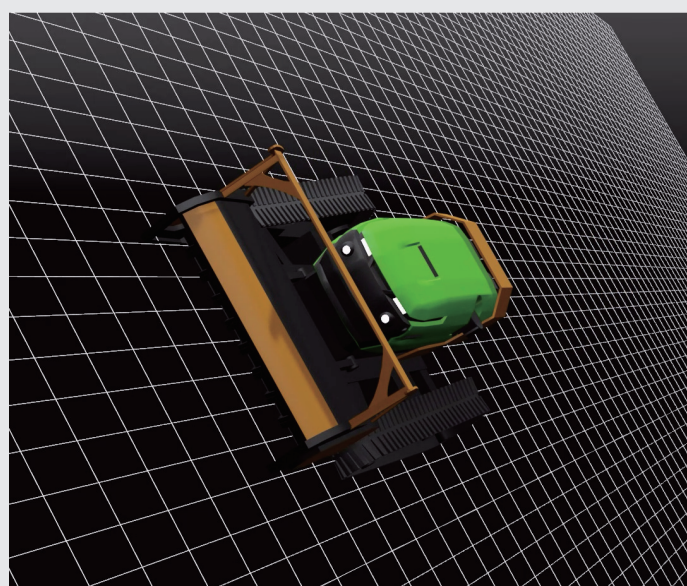

# ラジコン式地拵機

A K T / O

アクティオ

伐採後に残された木の根や枝などを粉砕し、  
新たな苗を植栽できるように地面を整える

LV800 PRO

60°

最大60度の勾配でも前後左右に走行が可能

※地面に凹凸等がなく平らになっている場合

# 作業内容

before

after

**最大60度の勾配でも前後左右に走行が可能※**

※地面に凹凸等がなく平らになっている場合

**最大約100m離れた場所から遠隔操作が可能**

**草、枝、木の根、切り株などの粉碎が可能**

商品コード		ENX 14600	
型式		LV800 PRO	
刈幅	(mm)	1,460	
最大走行勾配	(度)	60※	
最高速度	(km/h)	9	
通信距離	(m)	約 100	
燃料		軽油	
燃料タンク容量	(L)	52	
寸法	全長 L	(mm)	3,335
	全幅 W	(mm)	1,660 ~ 1,910
	全高 H	(mm)	1,190
質量	(kg)	2,355	